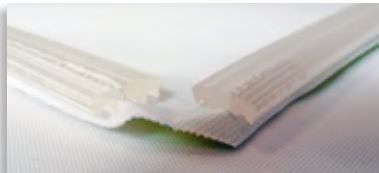

wall.frame, cadre mural très grand format

insertion facile

joint silicone

décoration d'intérieur

aménagement boutique

- Design et qualité haute-définition : le cadre est si fin qu'on ne le voit pas, le visuel est parfaitement tendu, le rendu des couleurs est imbattable grâce à l'impression sur tissu par sublimation
- S'adapte à toutes les surfaces grâce à ses angles courbes ou droits
- Structure ultra-légère, visuel facilement interchangeable, qui s'accroche au cadre grâce à un joint en silicone
- Le cadre est assemblé sans outils

wall.frame Teardrop
(2 angles courbes + 2 angles droits)
Structure + visuel + conditionnement*

wall.frame Contour
(4 angles courbes)
Structure + visuel + conditionnement*

wall.frame Classic
(4 angles droits)
Structure + visuel + conditionnement*